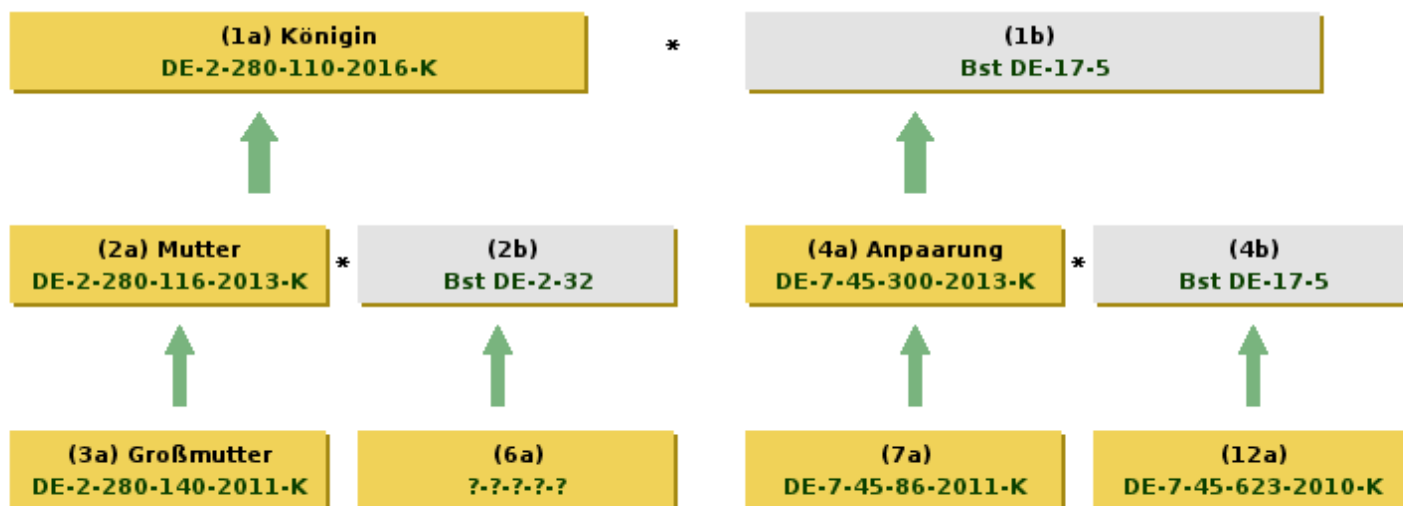

[zurück](#) [zum Auswahlformular](#)

Stammbaum-Browser DE-2-280-110-2016

Körung	Körklasse	Av
Züchter	Code	DE-2-280
	Name	Dr. Uwe Kensy
	Wohnort	Aldersbach Nby.
	Landesverband	Landesverband Bayerischer Imker e.V.
	Land	Deutschland
Vom Züchter selbst geprüft.		
	Prüfstand	1
	Prüfjahr	2017
Status	Leistungsprüfung erfolgt	

[Kontakt zum Züchter \(DE-2-280\)](#)

[Andere Völker des Prüfstandes DE-2-280-1-2017](#)

[Zuchtwerte der Geschwister](#)

[Zuchtwerte mütterlicher Halbgeschwister](#)

[Zuchtwerte väterlicher Halbgeschwister](#)

[Zuchtplanung für Belegstellen](#)

[Zuchtplanung für Besamer](#)

Individuelle Zuchtplanung [als 2a](#), [als 4a](#)

Abstammung

Inzuchtkoeffizient in %

der Königin: 0.0 | der Arbeiterinnen: 0.3

Zuchtwerte

	Zuchtwert	Sicherheit der Zuchtwerte	Wichtung in %
Honigertrag	115	0.38	15
Sanftmut	118	0.59	15
Wabensitz	117	0.59	15
Schwarmneigung	128	0.34	15
Varroaindex	120	0.29	40
Gesamtzuchtwert	128		--
Kalkbrut	100	0.23	

Nachfahren

Nachfahren als 2a	Nachfahren als 4a
keine	keine

Hinweise

Klick auf den Königinnen-Code zeigt die Abstammung, Zuchtwerte und Inzuchtkoeffizienten.

Gekörte Königinnen sind mit einem -K markiert.

Mit Klick auf die Belegstelle gelangt man zu ausführlichen Informationen.